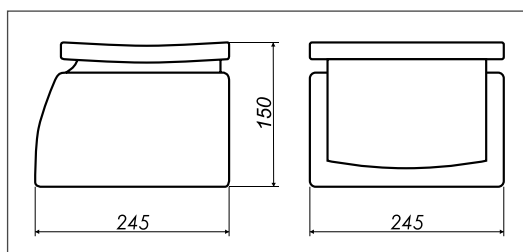

BS

ES

CARACTERÍSTICAS: Balanza solo peso. • Carcasa en ABS. • Plato en acero inoxidable. • Dimensiones del plato: 230x190 mm. • Protección IP64. • Pantalla LCD retroiluminada. • 6 dígitos de 20 mm. • 7 símbolos de indicación de funciones. • 3 teclas. • Protección contra sobrecargas. • Peso en kg y lb. • Funciones de pesaje básico: cero, tara, bruto, neto. • Pies regulables en altura. • Bateia interna recargable. • Alimentación 9Vdc con adaptador AC.

FR

CARACTÉRISTIQUES: Balance poids seul. • Carter en ABS. • Plateau en acier inoxydable. • Dimensions du plateau: 230x190 mm. • Protection IP64. • Écran LCD rétro-éclairé. • 6 digits de 20 mm. • 7 symboles d'indication des fonctions. • 3 touches. • Protection contre des surcharges. • Poids en kg et lb. • Fonctions de pesage basiques: zéro, tare, brut, net. • Pieds réglables en hauteur. • Batterie interne rechargeable. • Alimentation 9Vdc avec adaptateur AC.

ENG

FEATURES: Top loading scale. • ABS housing. • Stainless steel pan. • Pan size: 230x190 mm. • IP64 protection. • Backlight LCD display. • 6 digits of 20 mm. • 7 function indication symbols. • 3 keys. • Overload protection. • Weight in kg and lb. • Basic Functions: Zero, tare, gross, net. • Adjustable feet in height. • Internal battery • Power supply: 9Vdc, AC adaptor.

Referencia Référence Reference	Capacidad Portée Capacity (kg)	Fracción Précision Fraction (g)	Dimensiones del plato Dimensions du plateau Plat dimensions (mm)	Dimensiones embalaje Dimensions emballage Packing dimensions (mm)	Peso embalaje Poids emballage Packing weight (kg)
BS3	3	0,5	230x190	335x270x210	4
BS6	6	1	230x190	335x270x210	4
BS15	15	2	230x190	335x270x210	4